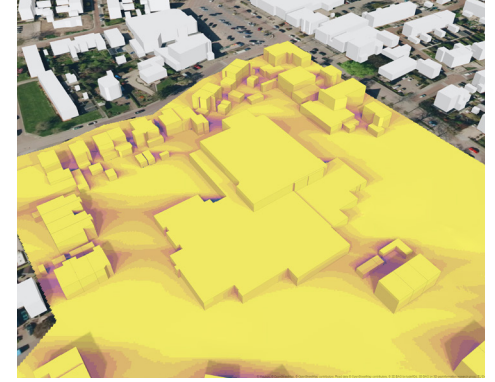

# ZONNESTUDIE

Bestaande situatie

Noordgevel

22 december

21 maart

21 juni

23 september

Zuidgevel