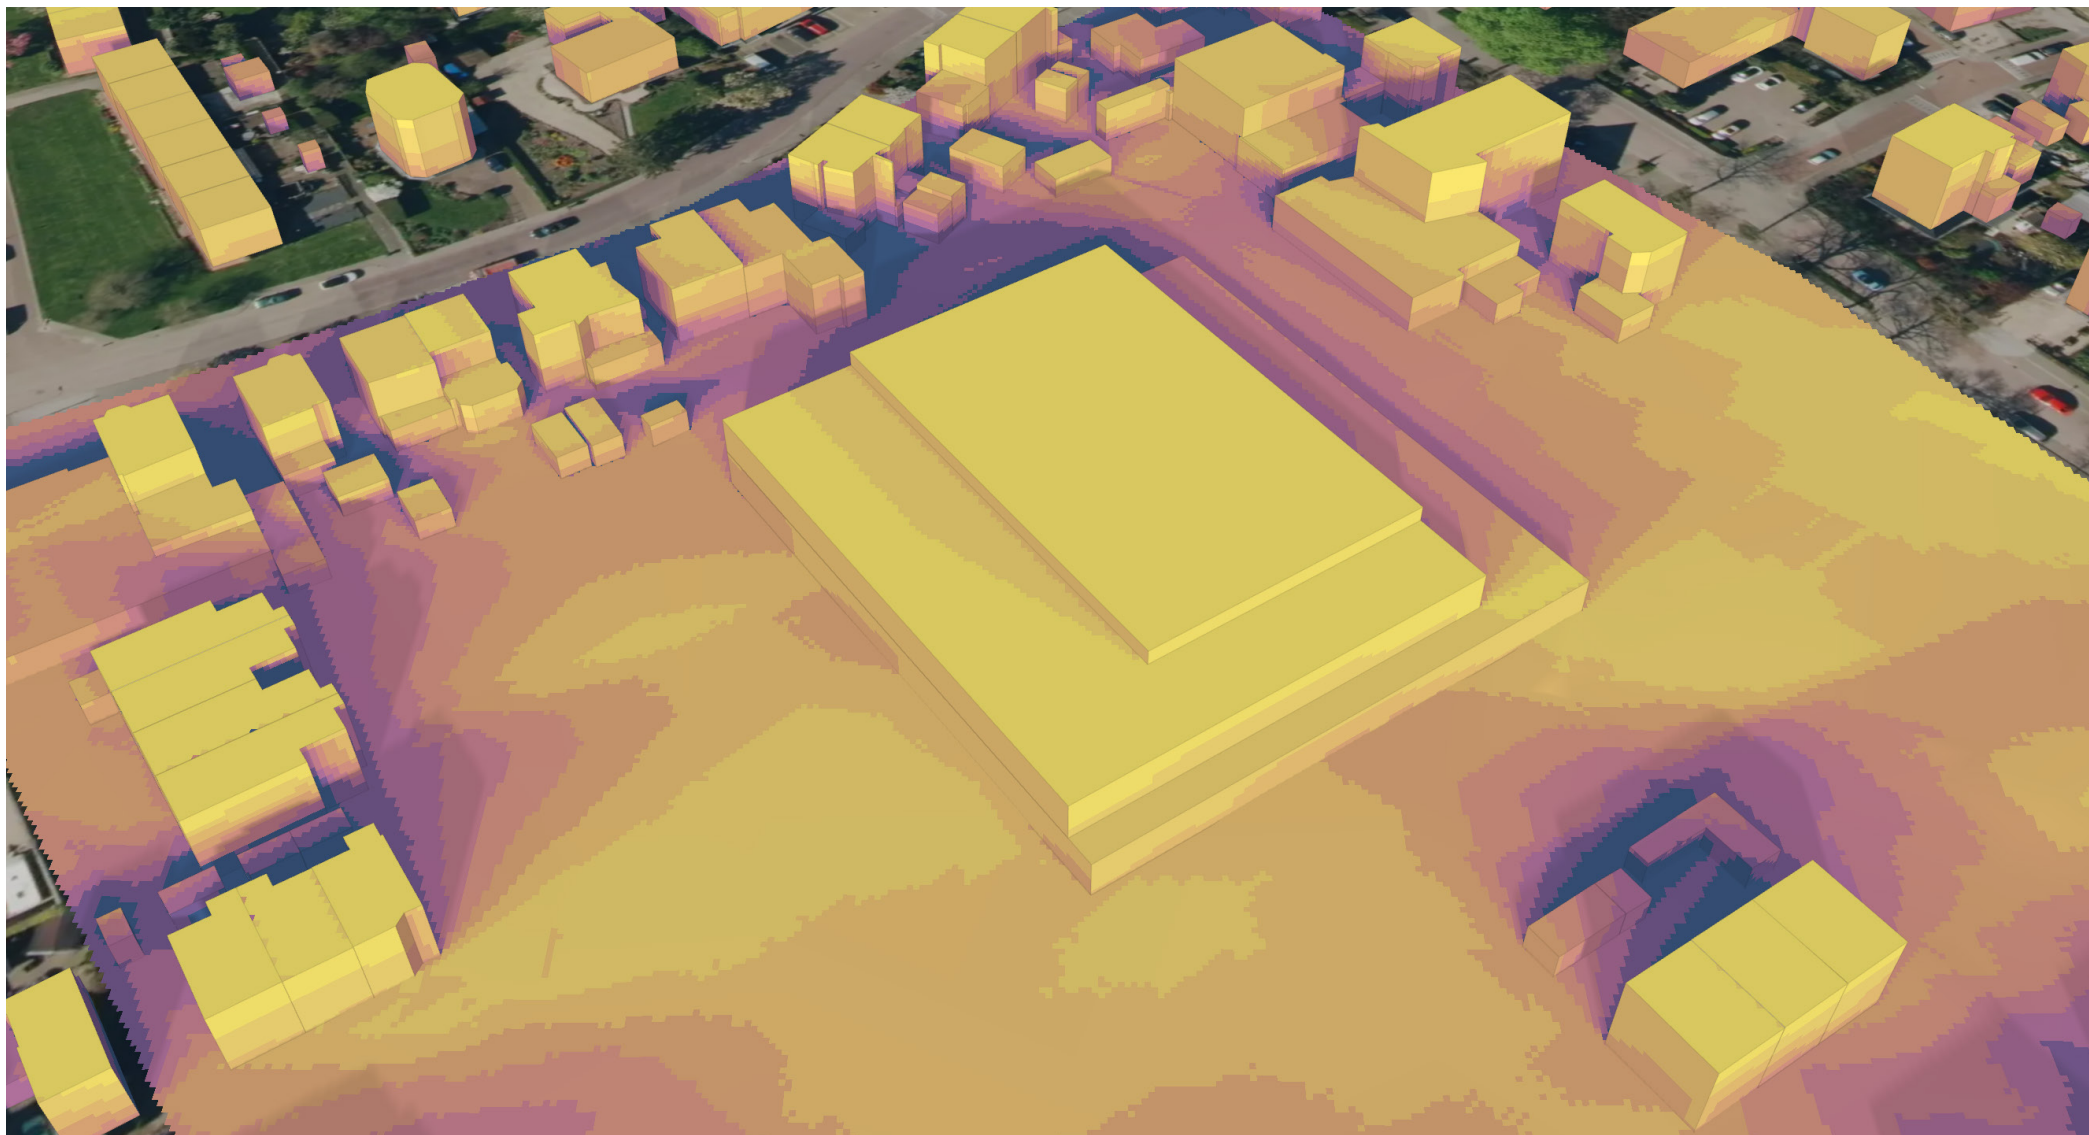

# ZONNESTUDIE

Bestaande situatie

Noordgevel

22 december

21 maart

21 juni

23 september

Zuidgevel

# ZONNESTUDIE

Nieuwe situatie

22 december