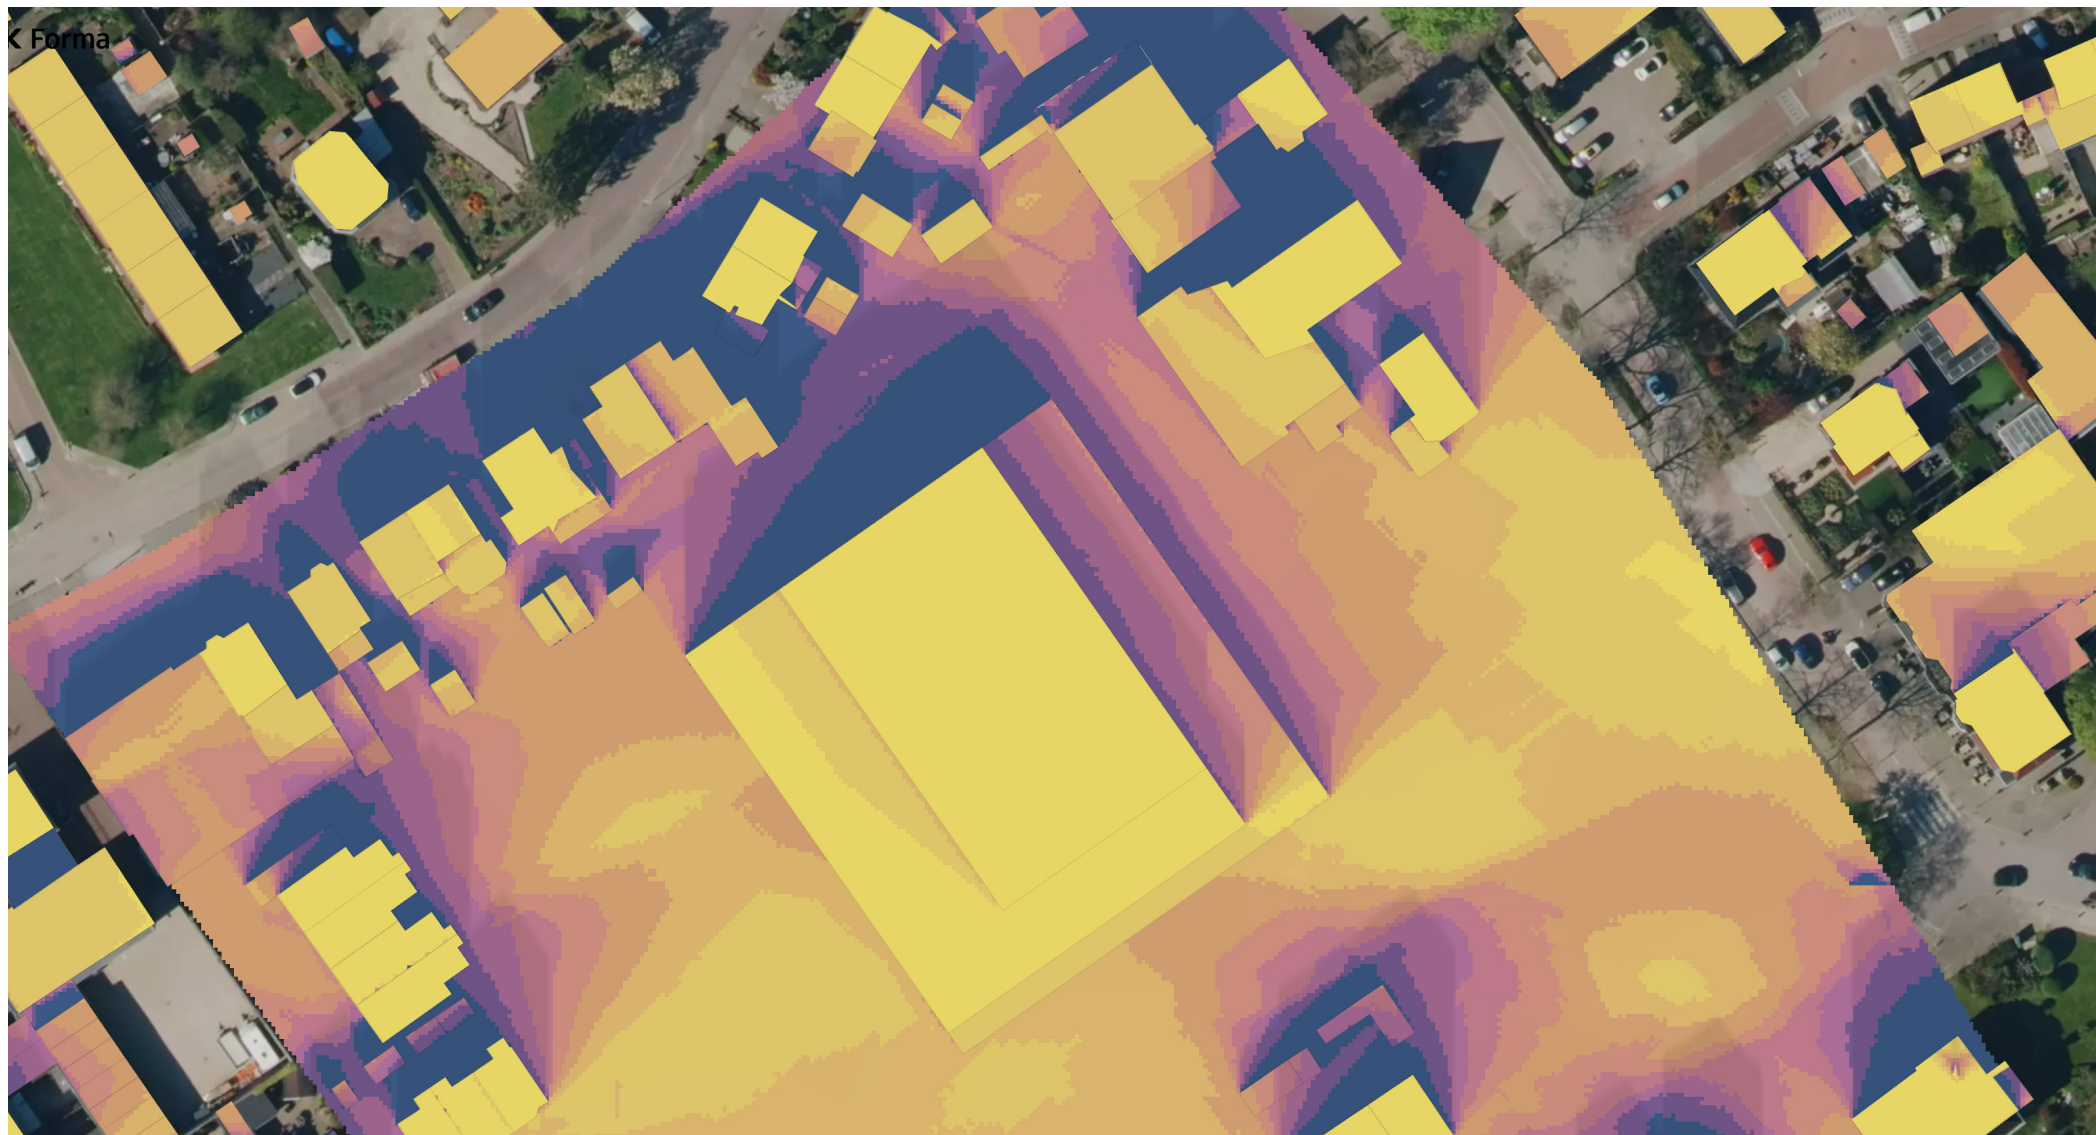

# ZONNESTUDIE

Bestaande situatie

Noordgevel

22 december

21 maart

21 juni

23 september

Zuidgevel

# ZONNESTUDIE

Nieuwe situatie

22 december

# ZONNESTUDIE

Nieuwe situatie

22 december

K Forma

NOORD

uren zon

# ZONNESTUDIE

Bestaande situatie

22 december