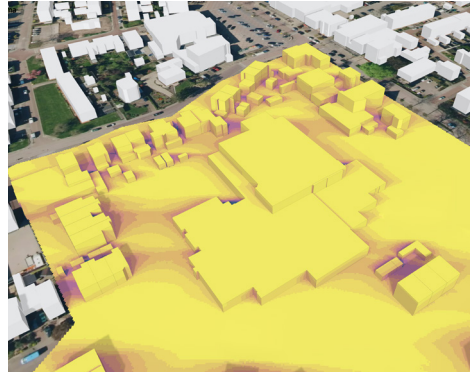

# ZONNESTUDIE

Nieuwe situatie

Noordgevel

22 december

21 maart

21 juni

23 september

2D

# ZONNESTUDIE

Bestaande situatie

Noordgevel

22 december

21 maart

21 juni

23 september

Zuidgevel