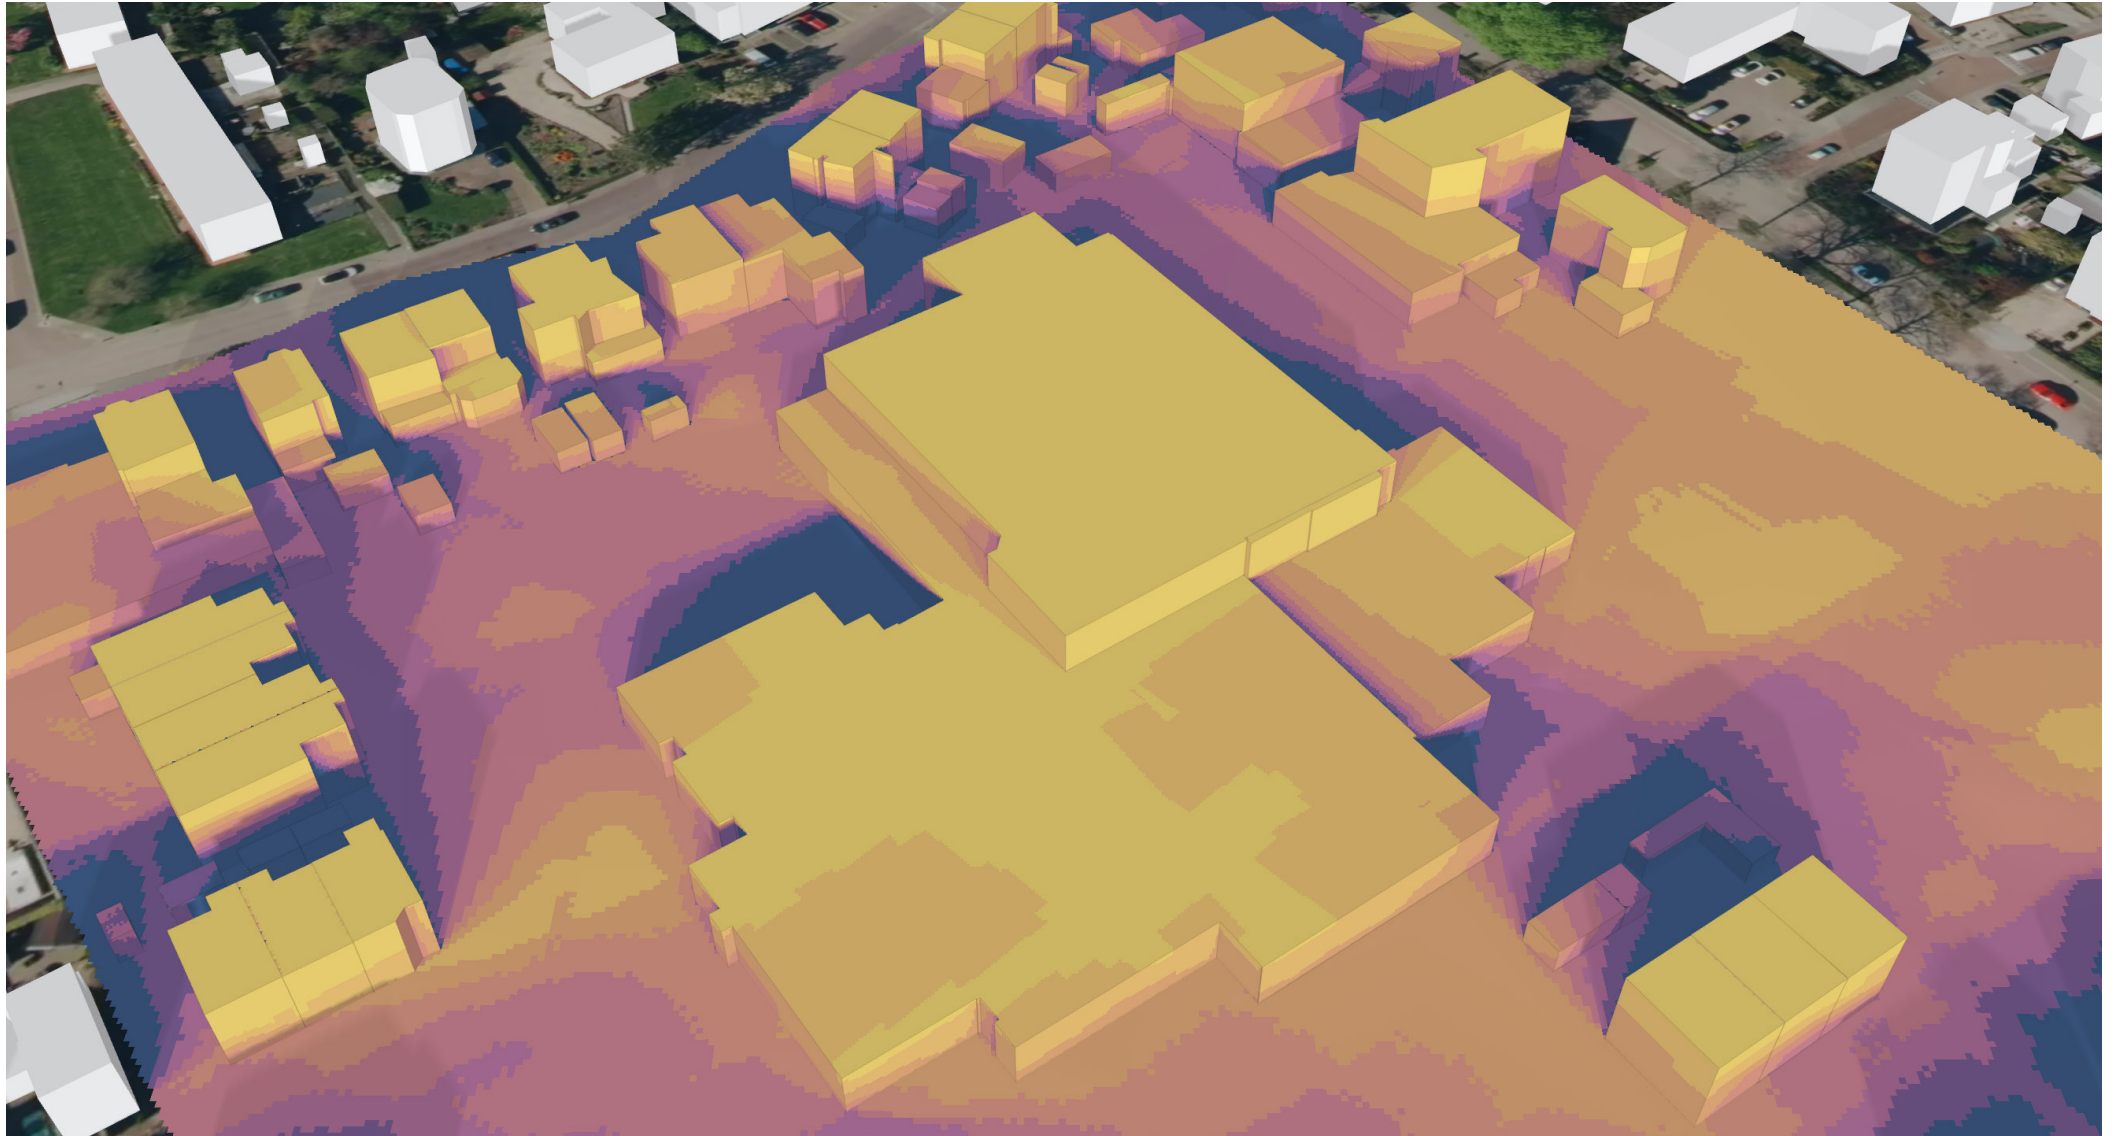

# ZONNESTUDIE

Nieuwe situatie

22 december

K Forma

NOORD

uren zon

# ZONNESTUDIE

Bestaande situatie

22 december