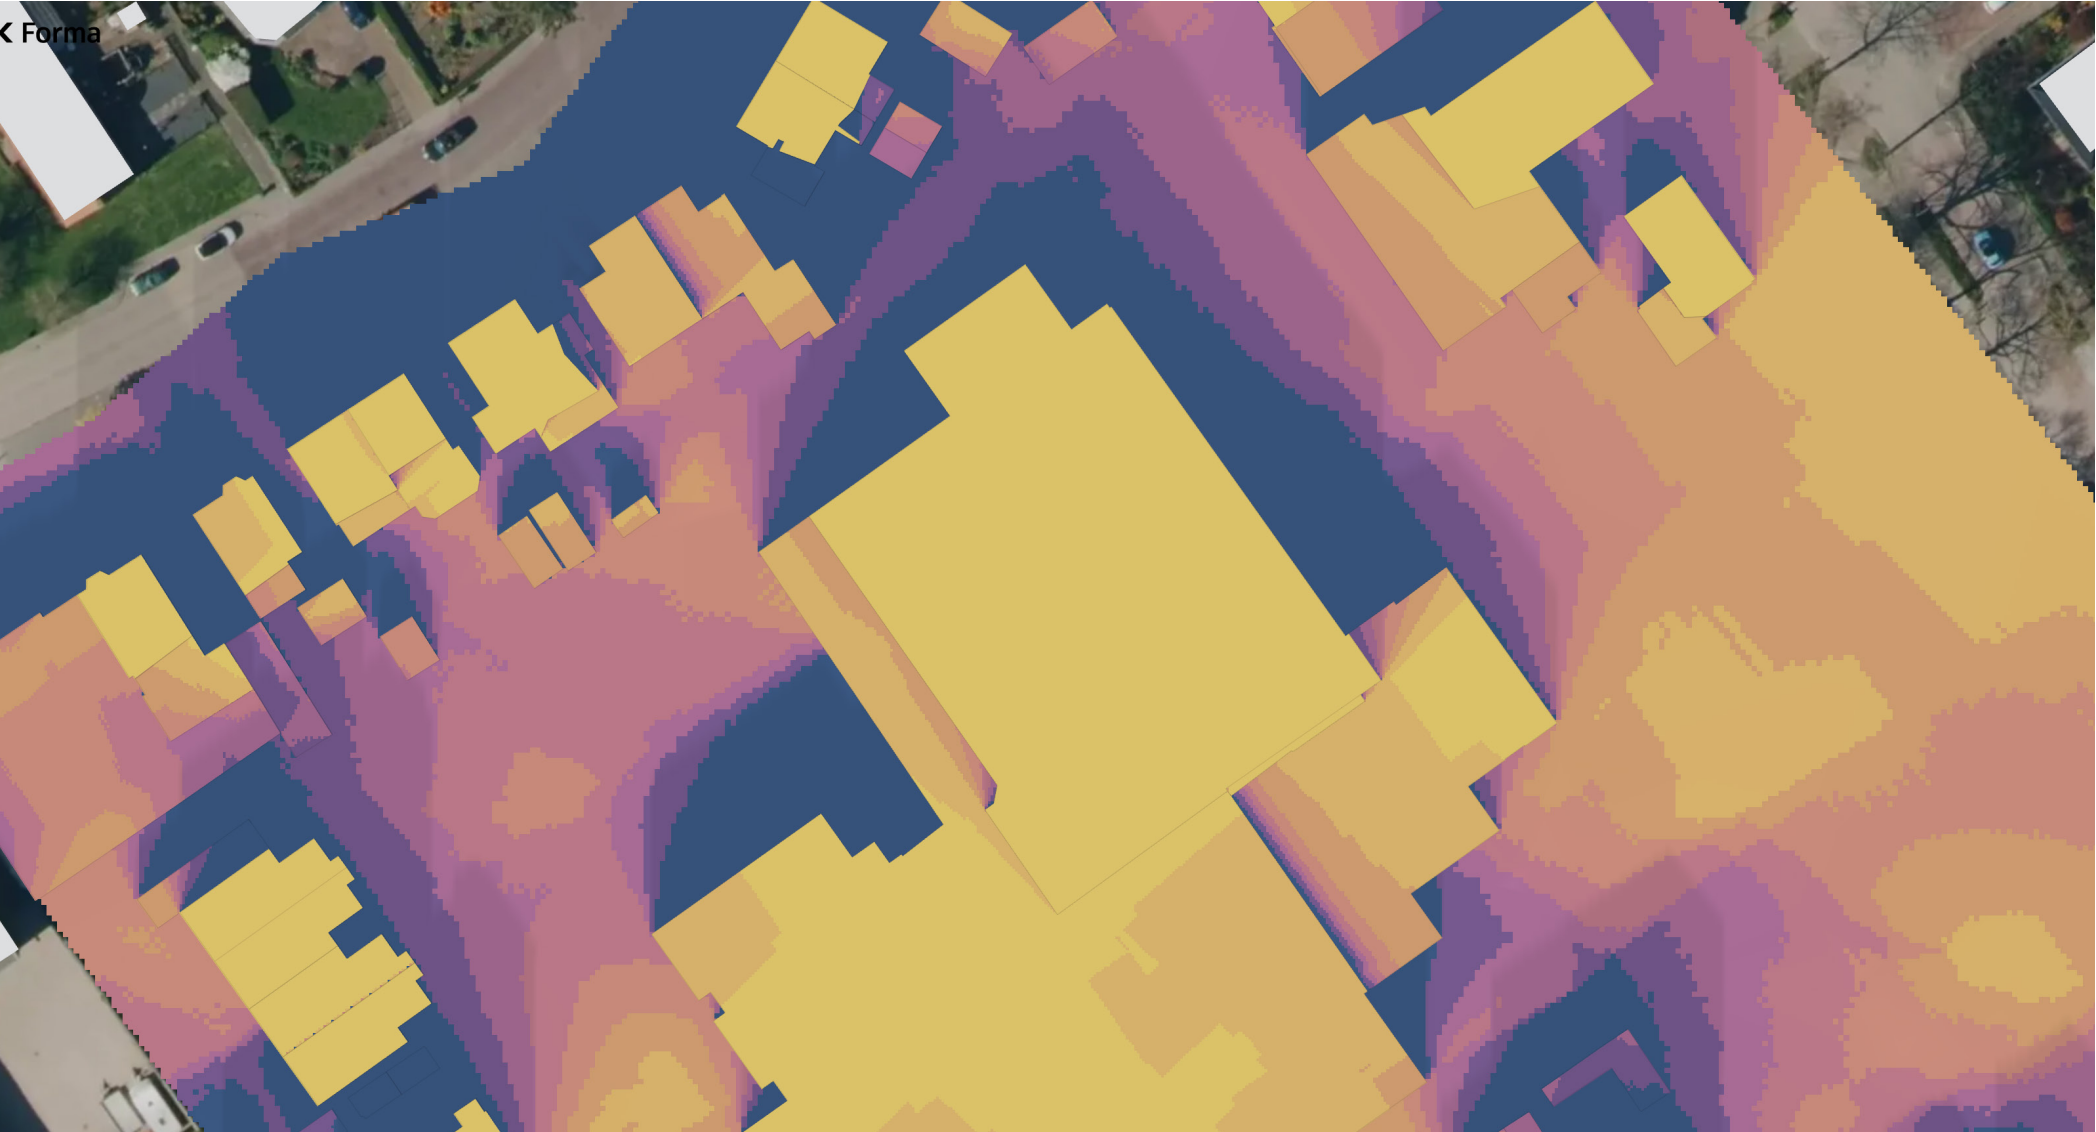

# ZONNESTUDIE

Bestaande situatie

22 december

# ZONNESTUDIE

Bestaande situatie

22 december

K Forma

NOORD