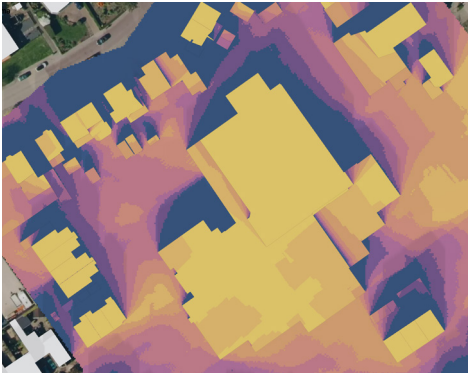

# ZONNESTUDIE

Bestaande situatie

Noordgevel

22 december

21 maart

21 juni

23 september

Zuidgevel

# ZONNESTUDIE

Nieuwe situatie

22 december