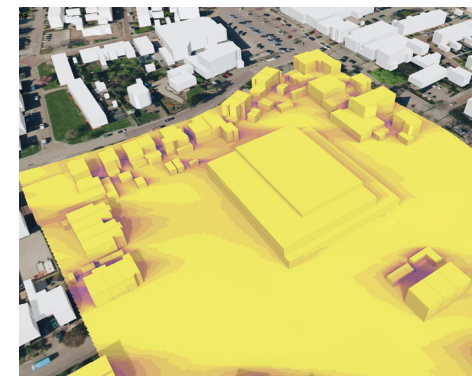

# ZONNESTUDIE

Nieuwe situatie

Noordgevel

22 december

21 maart

21 juni

23 september

2D

# ZONNESTUDIE

Bestaande situatie

Noordgevel

22 december

21 maart

21 juni

23 september

Zuidgevel