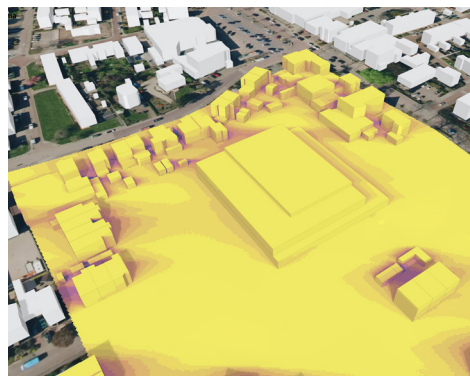

# ZONNESTUDIE

Nieuwe situatie

Noordgevel

22 december

21 maart

21 juni

23 september

2D

# ZONNESTUDIE

Bestaande situatie

Noordgevel

22 december

21 maart

21 juni

23 september

Zuidgevel