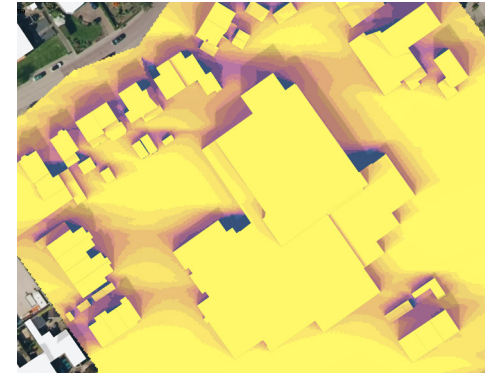

# ZONNESTUDIE

Bestaande situatie

Noordgevel

22 december

21 maart

21 juni

23 september

Zuidgevel

# ZONNESTUDIE

Nieuwe situatie

22 december