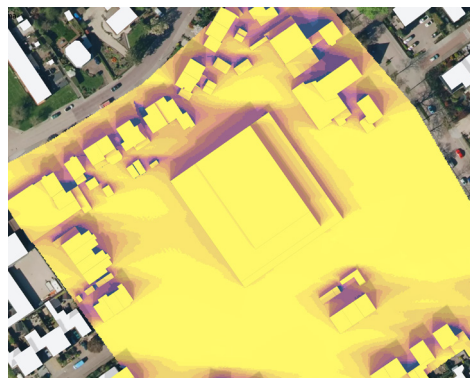

# ZONNESTUDIE

Nieuwe situatie

Noordgevel

22 december

21 maart

21 juni

23 september

2D

# ZONNESTUDIE

Bestaande situatie

Noordgevel

22 december

21 maart

21 juni

23 september

Zuidgevel