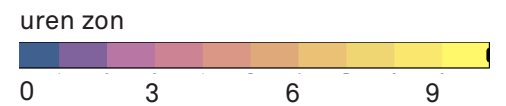

# ZONNESTUDIE

Bestaande situatie

Noordgevel

22 december

21 maart

21 juni

23 september

Zuidgevel