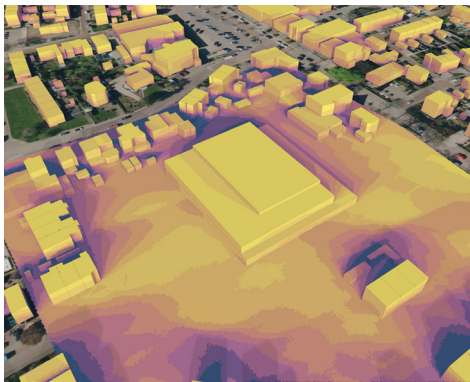

# ZONNESTUDIE

Nieuwe situatie

Noordgevel

22 december

21 maart

21 juni

23 september

2D

# ZONNESTUDIE

Bestaande situatie

Noordgevel

22 december

21 maart

21 juni

23 september

Zuidgevel