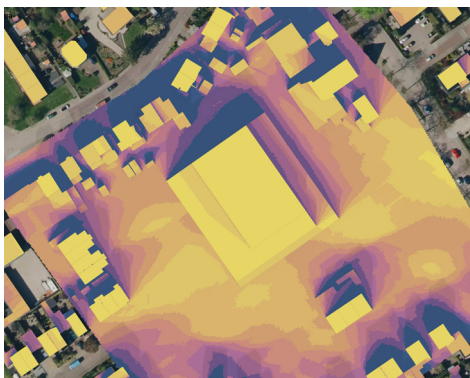

# ZONNESTUDIE

Nieuwe situatie

Noordgevel

22 december

21 maart

21 juni

23 september

2D

# ZONNESTUDIE

Bestaande situatie

Noordgevel

22 december

21 maart

21 juni

23 september

Zuidgevel

# ZONNESTUDIE

Nieuwe situatie

22 december