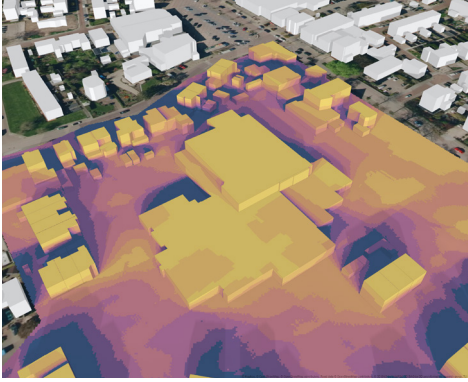

# ZONNESTUDIE

Nieuwe situatie

Noordgevel

22 december

21 maart

21 juni

23 september

2D

# ZONNESTUDIE

Bestaande situatie

Noordgevel

22 december

21 maart

21 juni

23 september

Zuidgevel