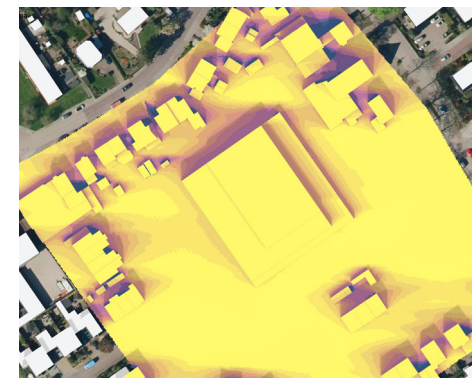

# ZONNESTUDIE

Nieuwe situatie

Noordgevel

22 december

21 maart

21 juni

23 september

2D

# ZONNESTUDIE

Bestaande situatie

Noordgevel

22 december

21 maart

21 juni

23 september

Zuidgevel