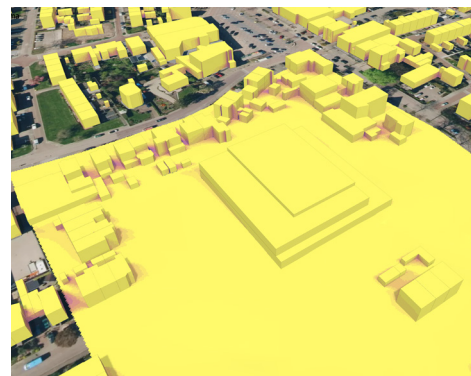

# ZONNESTUDIE

Nieuwe situatie

Noordgevel

22 december

21 maart

21 juni

23 september

2D

# ZONNESTUDIE

Bestaande situatie

Noordgevel

22 december

21 maart

21 juni

23 september

Zuidgevel