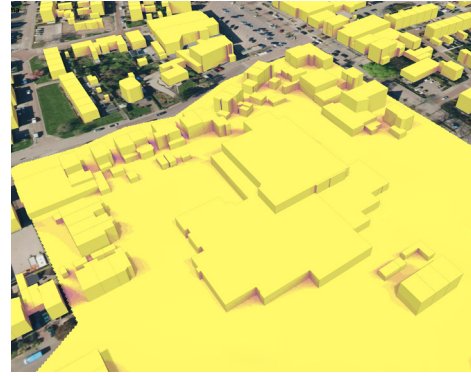

# ZONNESTUDIE

Bestaande situatie

Noordgevel

22 december

21 maart

21 juni

23 september

Zuidgevel

# ZONNESTUDIE

Nieuwe situatie

22 december