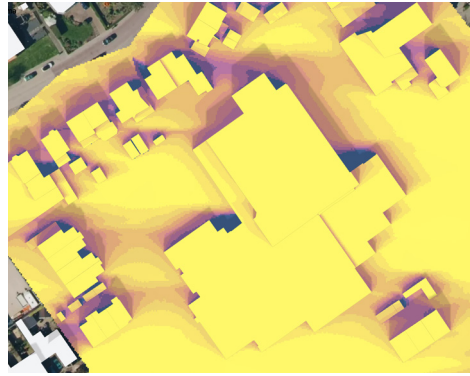

# ZONNESTUDIE

Bestaande situatie

Noordgevel

22 december

21 maart

21 juni

23 september

Zuidgevel

# ZONNESTUDIE

Nieuwe situatie

22 december