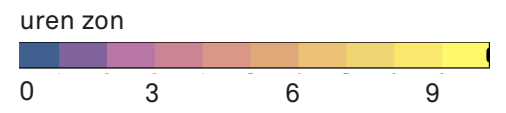

# ZONNESTUDIE

Nieuwe situatie

Noordgevel

22 december

21 maart

21 juni

23 september

2D